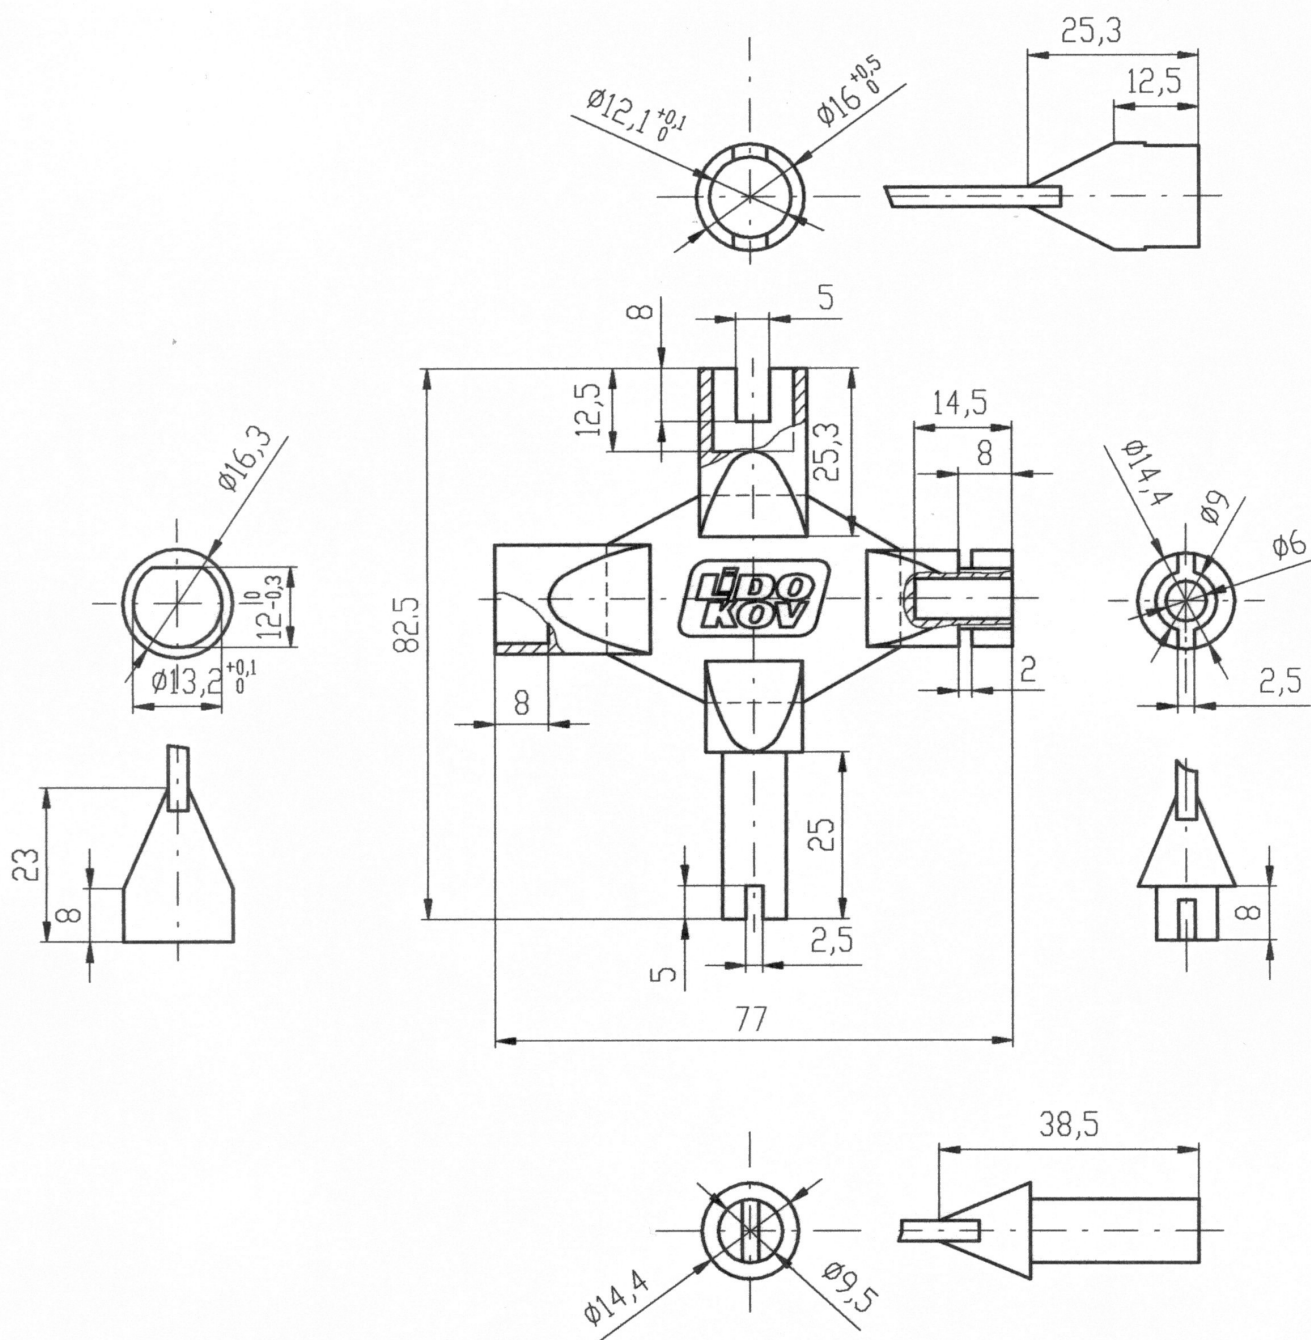

Kat.č. 01.032

**Materiál :** Slitina ZnAl, zinkovánoPříklad objednávky : **Víceúčelový klíč 01.032**